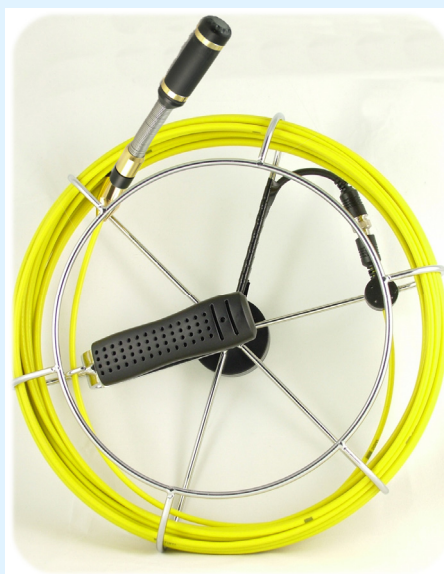

RobiCam 22

Kamera för byggnader och maskiner

- **Lätt och smidig**
- **CCD-Färgkamera**
- **TFT Färgmonitor**
- **Hög bildkvalitet**
- **Ø22 mm kamerahuvud**
- **Ø4.5 mm rörål upp till 40 m längd**
- **Videoinspelning**
- **Aluminium- eller Plastväska**

RobiCam 22. Inspektionskamera upp till 40m glasfiberstång. Färgkamera med LED-belysning.

För inspektion av: Rör, Dränering, Avlopp, Ventilationskanaler, Skorstenar, Maskiner och byggnader samt kontroll av underhåll av VVS och el.

Avsedd för dimensioner Ø50-200 mm.

Lätt kabelvinda som är enkel att använda.

Kameran ger mycket skarp bild i färg.

Kan användas med olika typer av bildskärmar, strömförsörjning och förfaringsväskor.

Drifttiden är 3-4 timmar med batteri. Det följer även med en 230V batterieliminatör.

Ingående komponenter

Kamera	
Typ	CCD Färgkamera. 640x480 pixlar
Belysning	8 st vita LED. Skyddsglas: safirglas.
Bildvinkel	55° (horisontellt), 35° (vertikalt) Lämplig för rör upp till Ø200mm
Diameter	Ø22 mm exkl. centreringsdon
Längd	150 mm total längd inklusive fjäder och kontaktdon
Bildskärm 7"	
Typ	Färg, 960x320 pixel
Arbetstemp.	-10°C - +50°C
Inspelning	USB2.0 minne 2GB. Ger ca 1,5 timmars inspelning. (Max 4GB)
Batteri	
Inbyggt Underhållsfritt Li-Ion med inbyggd laddare. In 110-240VAC. Ut 12 VDC	
Batterieliminators	
Extern. In 100-240VAC. Ut 12VDC	
Vinda	
Rostfritt stål Ø335mm med 20m (alternativt 40m) rörål med kabel.	
Fjärrkontroll	
För videokontroll	
Instruktionsbok	
På svenska	
CD-skiva	
Codec	
Väska	
Slitstark, stabil och hård plastväska. 420x520x200 mm	
Vikt	
11,5 kg	