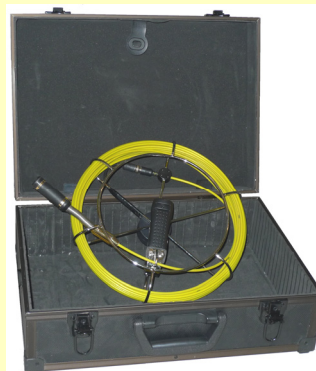

RobiCam 22 med Plastväska

Art.nr. 501 033 800 (20m)
Art.nr. 501 033 801 (40m)

Ingående komponenter

Kamera	
Typ	CCD Färgkamera. 640x480 pixlar
Belysning	8 st vita LED. Skyddsglas: safirglas.
Bildvinkel	55° (horisontellt), 35° (vertikalt) Lämplig för rör upp till Ø200mm
Diameter	Ø22 mm exkl. centreringsdon
Längd	150 mm total längd inklusive fjäder och kontaktdon
Bildskärm 7"	
Typ	Färg, 960x320 pixel
Arbetstemp.	-10°C - +50°C
Inspelning	USB2.0 minne 2GB. Ger ca 1,5 timmars inspelning. (Max 4GB)
Batteri	
Inbyggt Underhållsfritt Li-Ion med inbyggd laddare. In 110-240VAC. Ut 12 VDC	
Batterieliminators	
Extern. In 100-240VAC. Ut 12VDC	
Vinda	
Rostfritt stål Ø335mm med 20m (alternativt 40m) rörål med kabel.	
Fjärrkontroll	
För videokontroll	
Instruktionsbok	
På svenska	
CD-skiva	
Codec	
Väska	
Slitstark, stabil och hård plastväska. 420x520x200 mm	
Vikt	
11,5 kg	

RobiCam 22 med Al-väska

Art.nr. 501 033 816 (20m)
Art.nr. 501 033 817 (40m)

Ingående komponenter

Kamera	
Typ	CCD Färgkamera. 640x480 pixlar
Belysning	8 st vita LED. Skyddsglas: safirglas.
Bildvinkel	55° (horisontellt), 35° (vertikalt) Lämplig för rör upp till Ø200mm
Diameter	Ø22 mm exkl. centreringsdon
Längd	150 mm total längd inklusive fjäder och kontaktdon
Bildskärm 4.3"	
Typ	Färg. 800x480 pixel
Arbetstemp.	0°C - +50°C
Inspelning	30GB HD. Ger ca 30 timmars inspelning
Bildskärm 7"	
Typ	Färg, 320 x 960 pixel
Arbetstemp.	-10°C - +50°C
Inspelning	SD-kort. 2MB gr ca 2 timmars inspelning. Max
Batteri	
12V NiMH, laddningsbart batteri med laddare	
Batterieliminators	
Uttag för batterieliminators, 12V DC finns. (Medföljer ej)	
Vinda	
Rostfritt stål Ø335mm med 20m (alternativt 40m) rörål med kabel.	
Instruktionsbok	
På svenska	
Väska med bildskärm och batteri	
Al-väska. 320x250x160 mm. 3kg	
Väska med kamera	
Al-väska. 450x350x170 mm. X kg