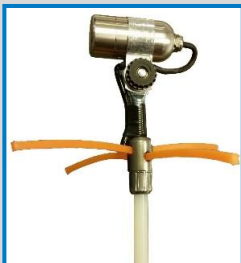

RobiCam23 för rensstavar
501 033 839